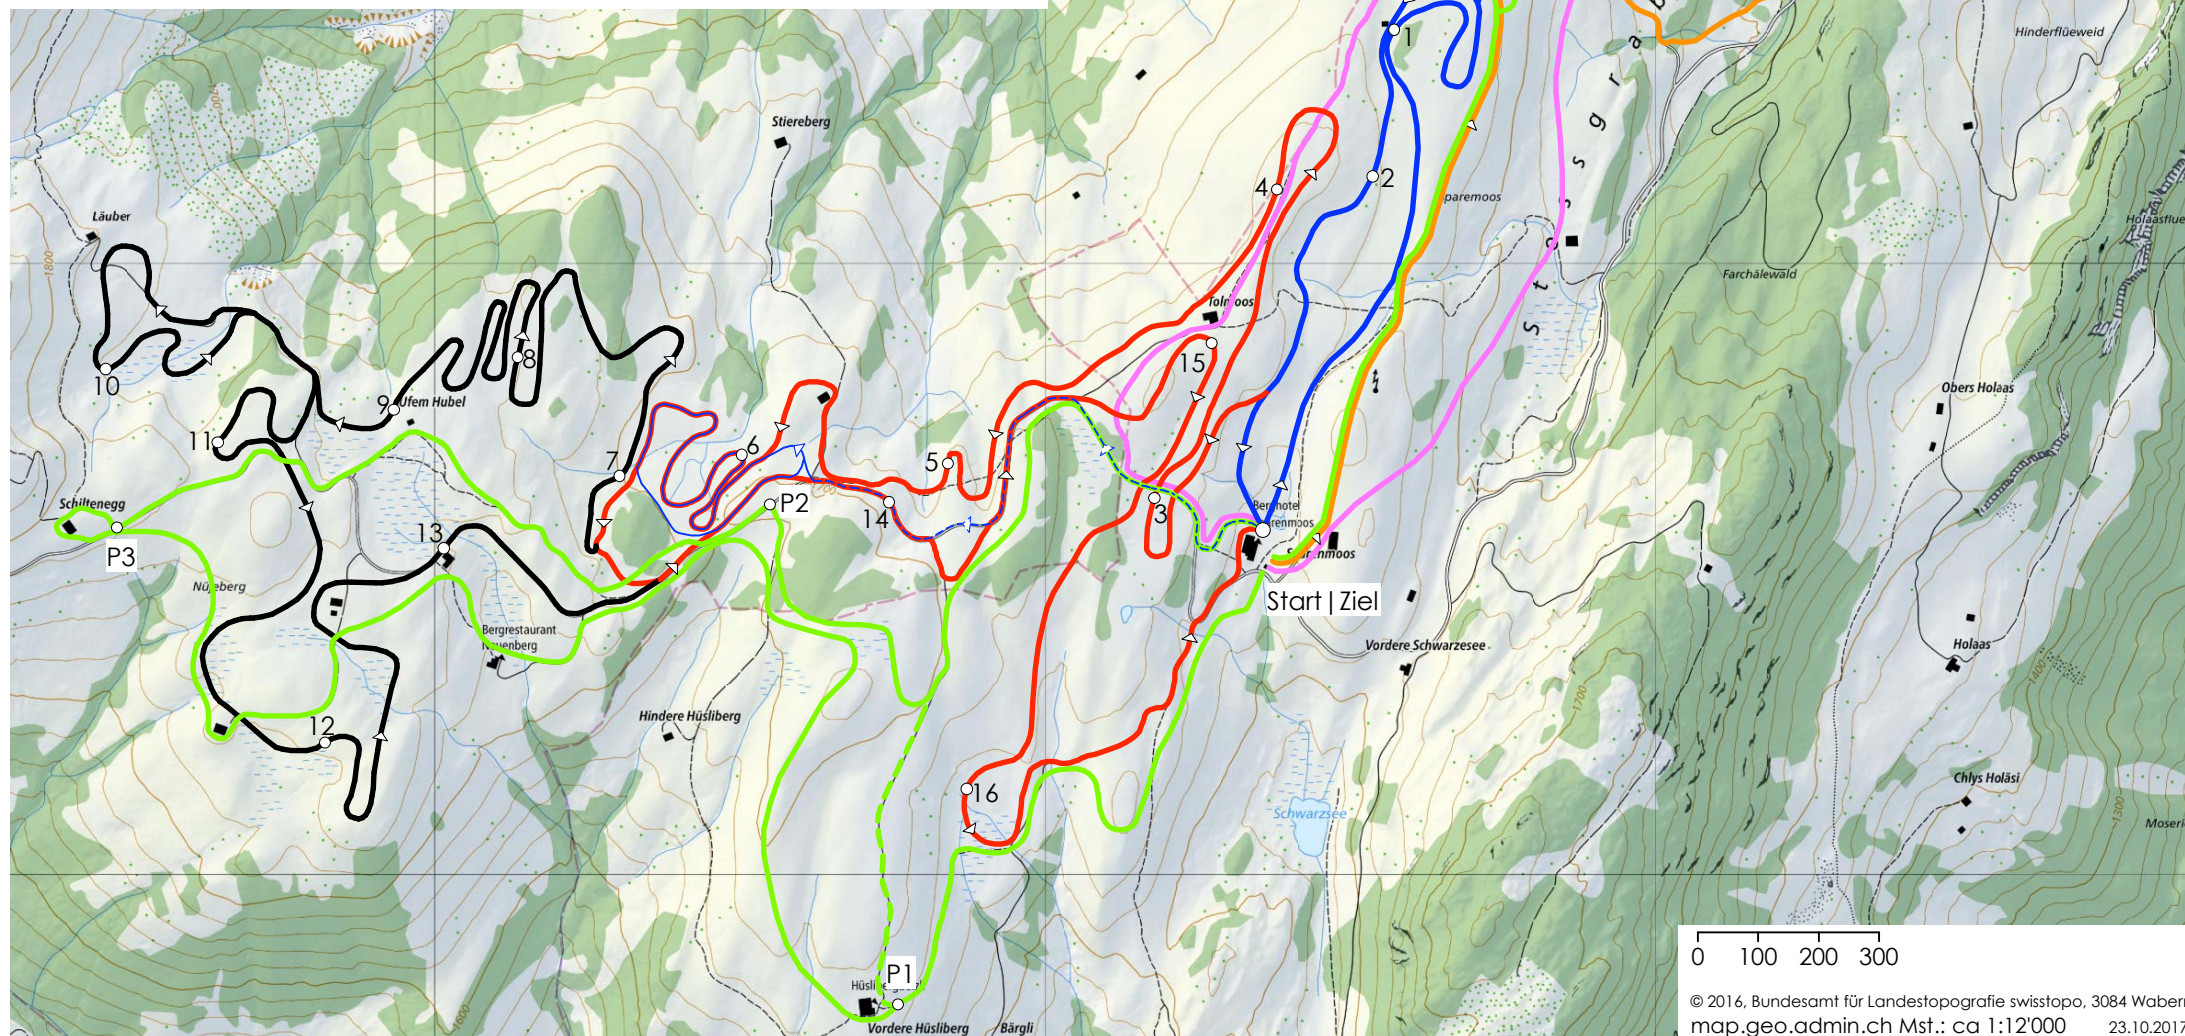

Karte Sport & Freizeit Sparenmoos

Legende zur Karte

- 3km klassisch | skating - - - Zubringer Stockbrunnen | Sitealp
- 10km klassisch | skating
- 17km klassisch
- Winterwanderweg gross: Sparenmoos - Hüsliberg - Neuenberg - Schilteneegg - Tolmoos - Sparenmoos - Sitealp - Sparenmoos
- - - Winterwanderweg klein: Sparenmoos - Hüsliberg - Tolmoos - Sparenmoos
- Familienschlittelweg Sparenmoos - Heimchueweid (beleuchtet)
Heimchueweid - Zweisimmen (wenn gute Verhältnissen Tagesbetrieb)
- Fatbike auf den Schlittelwegen möglich
- Schneeschuhwanderung beschildert

0 100 200 300